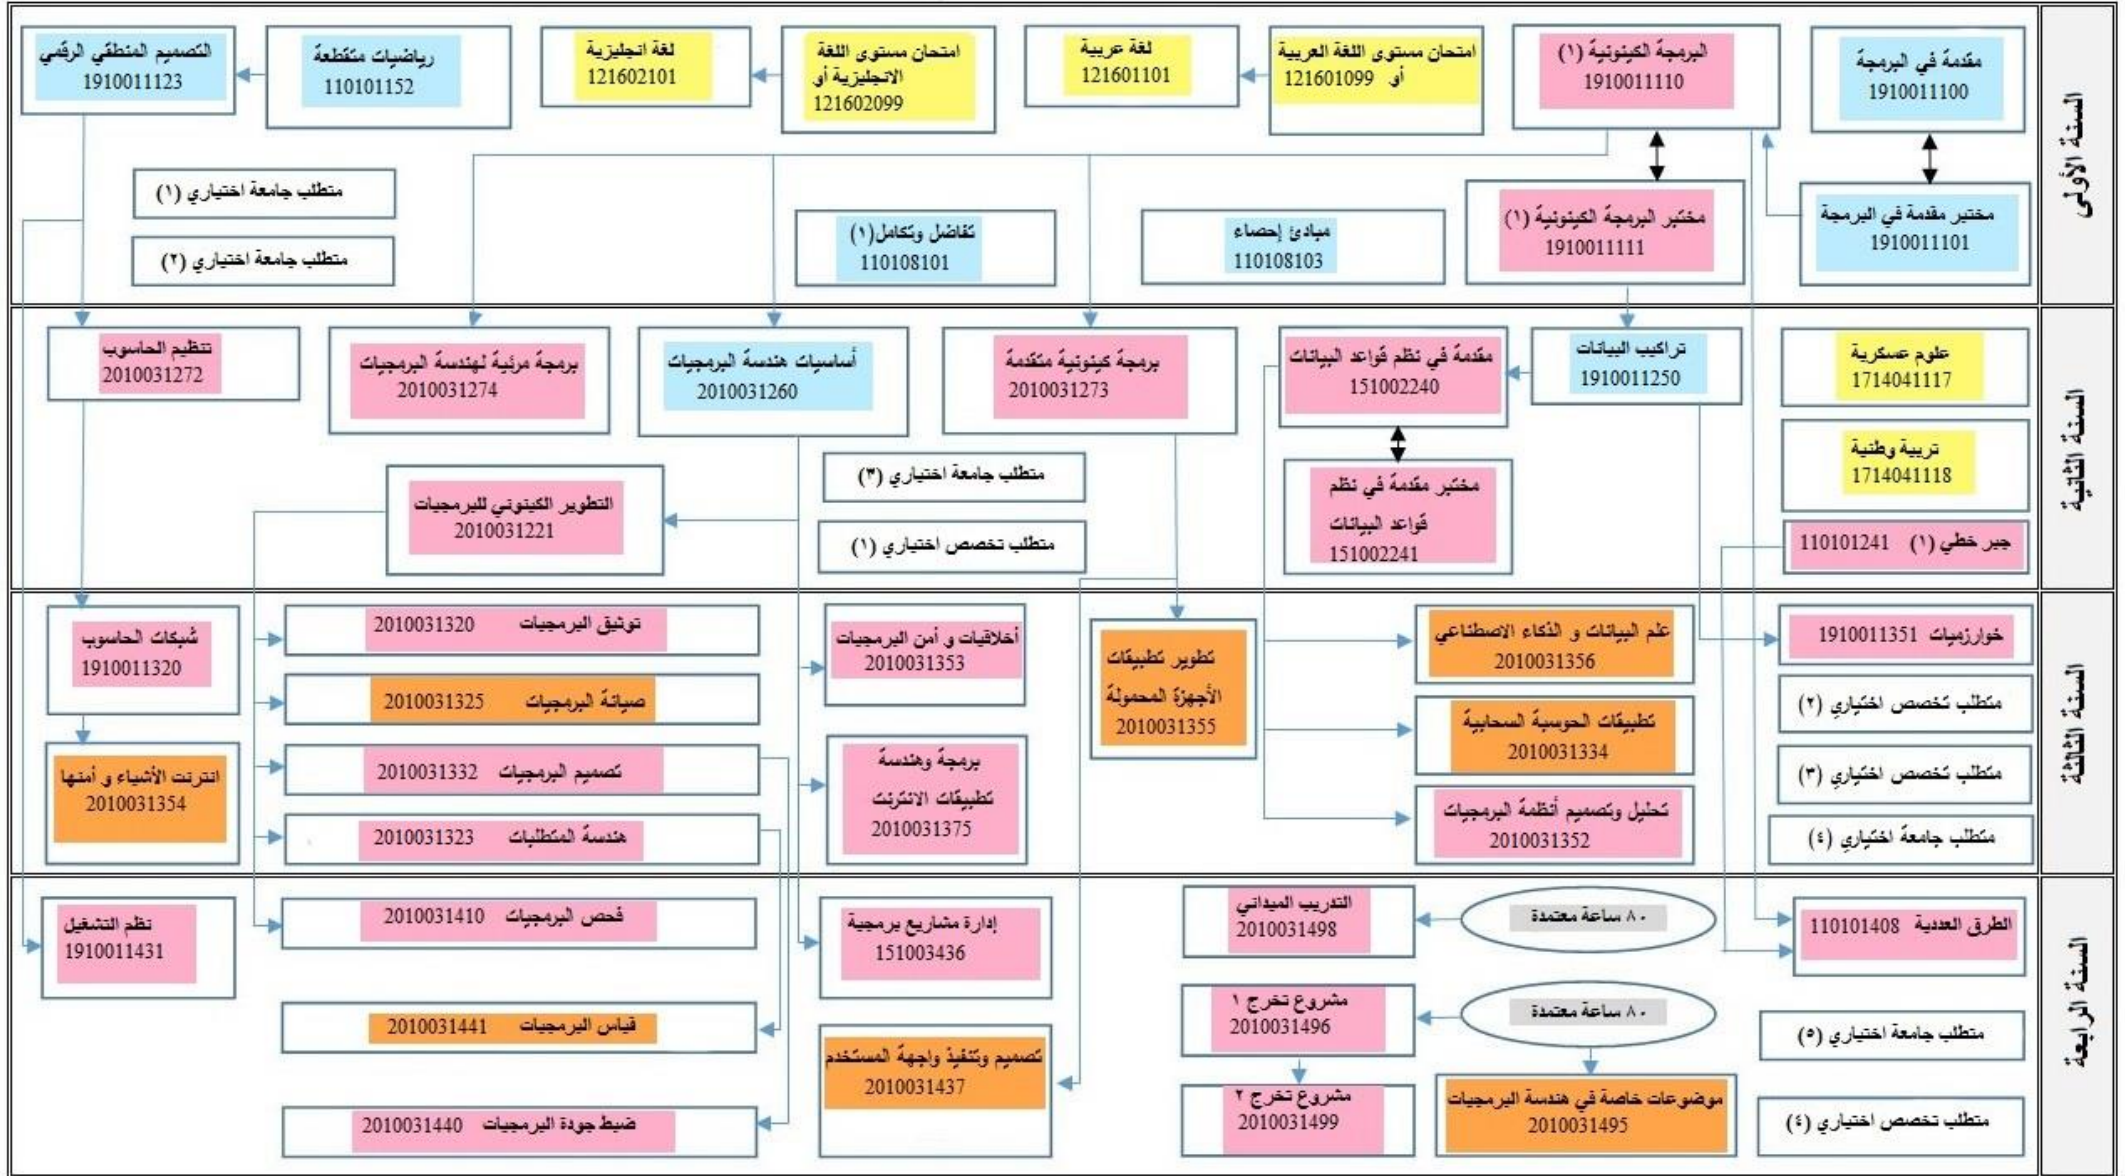

كلية الأمير الحسين بن عبدالله الثاني لتكنولوجيا المعلومات
قسم هندسة البرمجيات ٢٠٢٠

مفتاح الشجرة

١. متطلبات جامعية إجبارية (١٢)
٢. متطلبات كلية إجبارية (٢٢)
٣. متطلبات تخصص إجبارية (٧١)
٤. متطلبات تخصص اختياري (١٢)